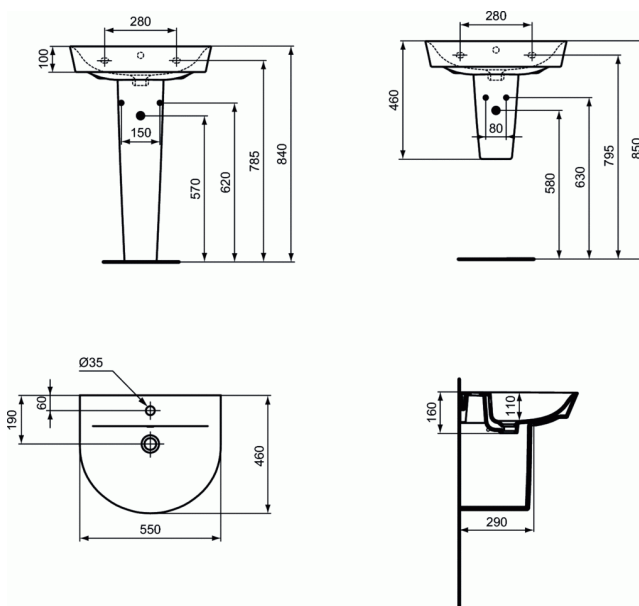

Cod produs E1379

## CONNECT AIR Lavoar Arc 55 cm

### Lavoar Arc 55 cm

Cu orificiu pentru baterie

In cutie de carton

EN 14688

Se combina cu: picior E074901, semipicior E074801 sau pentru montaj individual numai cu sifon estetic

Optionale recomandate:

- Picior (E074901)
- Semipicior (E074801)
- Set de fixare M10 x 140 mm (WW965340)
- Sifon estetic G1 1/4 (E0079AA)
- Robinet coltar estetic (conexiune la apa G1/2, conexiunea la furtunul flexibil al bateriei 10 mm/ G3/8) - 1 bucata (A3491AA)
- Sifon pentru lavoar G1 1/4 - de tip tubular (A2305AA)
- Robinet coltar (conectare la apa G1/2, conectare la baterie 10mm/ G3/8) - 1 bucata (B7883AA)
- Adaptor pentru sifon G 1 1/4 (daca se monteaza cu baterie fara ventil) (B4801AA)